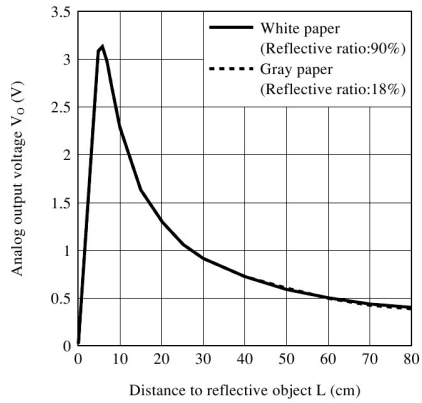

SIDST-GP2

Distance sensor (10-80cm)
4.5-5.5V

SIDST-GP2

Distance sensor (10-80cm)
4.5-5.5V

SIDST-GP2

Distance sensor (10-80cm)
4.5-5.5V

SIDST-GP2

Distance sensor (10-80cm)
4.5-5.5V