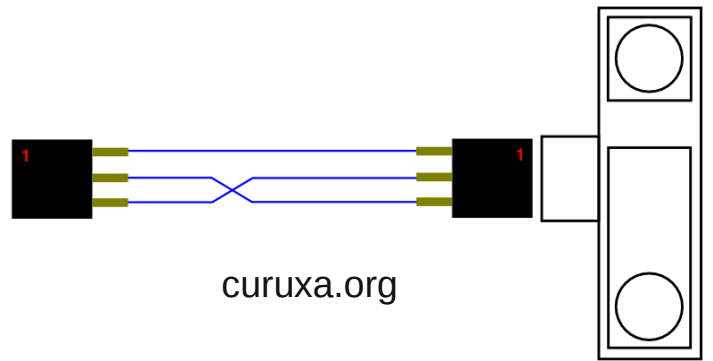

SIDST-GP2

Distance sensor (10-80cm)
4.5-5.5V

SIDST-GP2

Distance sensor (10-80cm)
4.5-5.5V

SIDST-GP2

Distance sensor (10-80cm)
4.5-5.5V

SIDST-GP2

Distance sensor (10-80cm)
4.5-5.5V