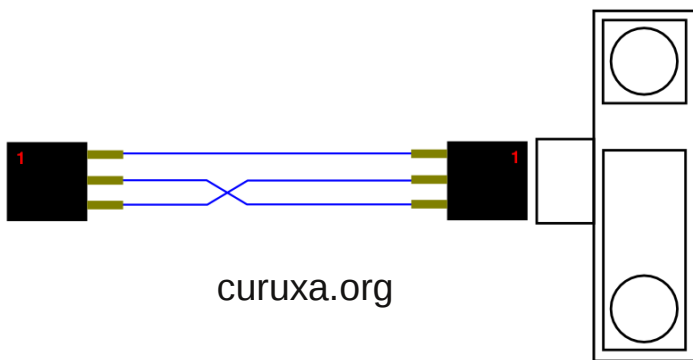

SIDST-GP2

Distance sensor (10-80cm)
4.5-5.5V

SIDST-GP2

Distance sensor (10-80cm)
4.5-5.5V

SIDST-GP2

Distance sensor (10-80cm)
4.5-5.5V

SIDST-GP2

Distance sensor (10-80cm)
4.5-5.5V