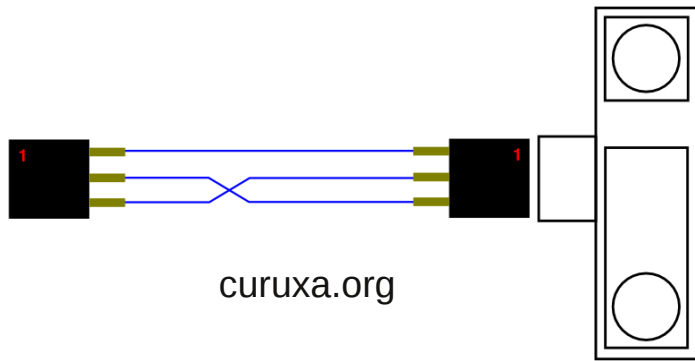

SIDST-GP2

Distance sensor (10-80cm)
4.5-5.5V

SIDST-GP2

Distance sensor (10-80cm)
4.5-5.5V

SIDST-GP2

Distance sensor (10-80cm)
4.5-5.5V

SIDST-GP2

Distance sensor (10-80cm)
4.5-5.5V