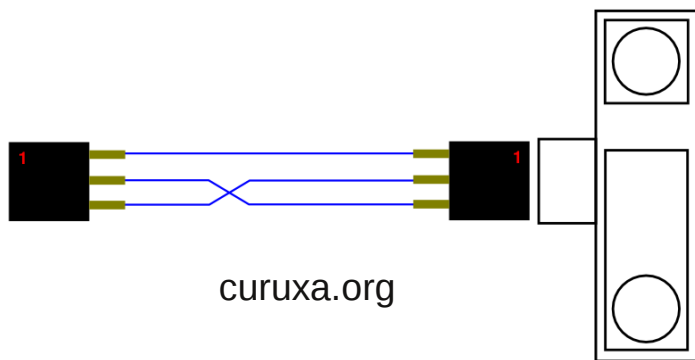

SIDST-GP2

Distance sensor (10-80cm)
4.5-5.5V

SIDST-GP2

Distance sensor (10-80cm)
4.5-5.5V

SIDST-GP2

Distance sensor (10-80cm)
4.5-5.5V

SIDST-GP2

Distance sensor (10-80cm)
4.5-5.5V