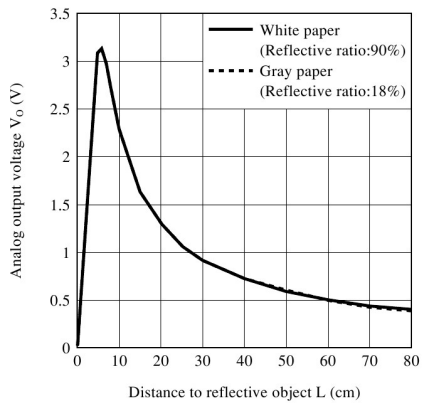

SIDST-GP2

Distance sensor (10-80cm)
4.5-5.5V

SIDST-GP2

Distance sensor (10-80cm)
4.5-5.5V

SIDST-GP2

Distance sensor (10-80cm)
4.5-5.5V

SIDST-GP2

Distance sensor (10-80cm)
4.5-5.5V