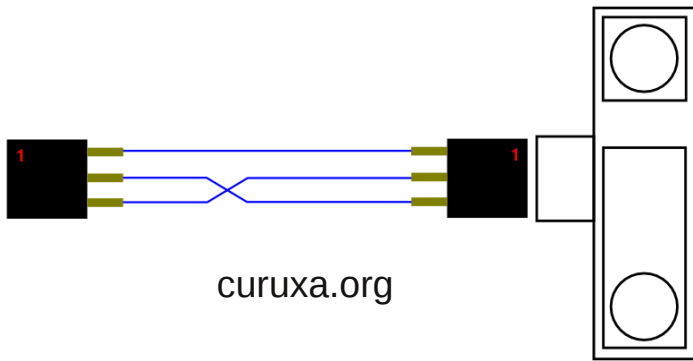

SIDST-GP2

Distance sensor (10-80cm)
4.5-5.5V

SIDST-GP2

Distance sensor (10-80cm)
4.5-5.5V

SIDST-GP2

Distance sensor (10-80cm)
4.5-5.5V

SIDST-GP2

Distance sensor (10-80cm)
4.5-5.5V