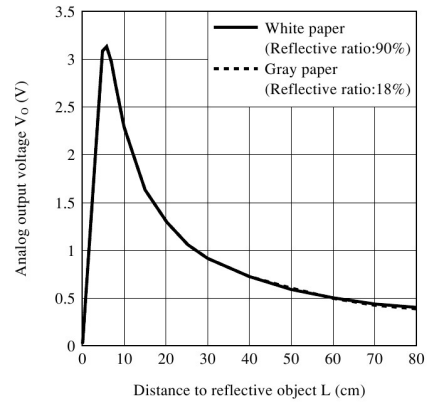

SIDST-GP2

Distance sensor (10-80cm)
4.5-5.5V

SIDST-GP2

Distance sensor (10-80cm)
4.5-5.5V

SIDST-GP2

Distance sensor (10-80cm)
4.5-5.5V

SIDST-GP2

Distance sensor (10-80cm)
4.5-5.5V